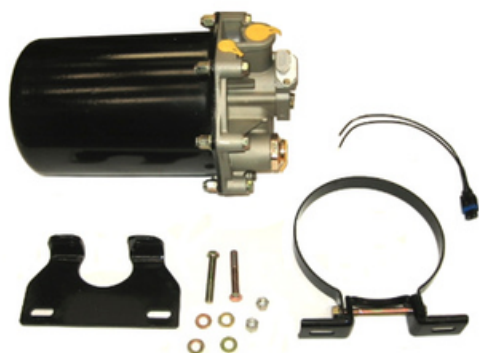

Frenos

Secadores y compresores

Completos, cartuchos y kits

- AD-9
- AD-IS
- AD-IP
- AD-SP

Aviso importante todos los productos, números de parte, precios y especificaciones técnicas incluidos en este catálogo están sujetos a disponibilidad y pueden cambiar sin previo aviso
Se recomienda confirmar existencia, precio y compatibilidad con un asesor antes de realizar su compra.