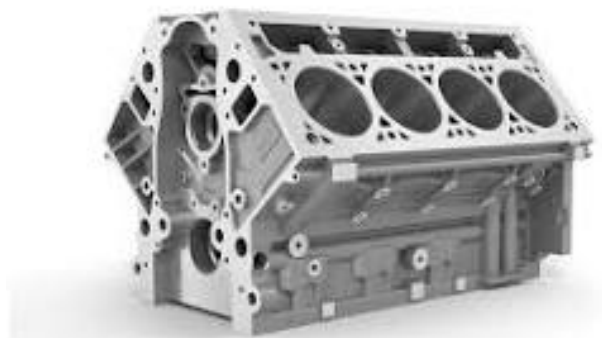

Motor y componentes

Bloque

Freightliner, Kenworth, Volvo e International

- Bloque
- Camisas o liners

Aviso importante todos los productos, números de parte, precios y especificaciones técnicas incluidos en este catálogo están sujetos a disponibilidad y pueden cambiar sin previo aviso
Se recomienda confirmar existencia, precio y compatibilidad con un asesor antes de realizar su compra.

Conjunto móvil

Freightliner, Kenworth, Volvo e International

- Pistones
- Bielas
- Cigüeñal
- Volante de inercia

Aviso importante todos los productos, números de parte, precios y especificaciones técnicas incluidos en este catálogo están sujetos a disponibilidad y pueden cambiar sin previo aviso
Se recomienda confirmar existencia, precio y compatibilidad con un asesor antes de realizar su compra.